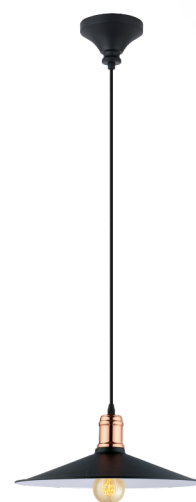

49452 BRIDPORT

Všeobecné informácie

Číslo výrobku	49452
Druh	pendant luminaire
Výrobový segment	Indoor
Téma	Vintage

Rozmery

Výška výrobku (v mm)	1100
Průměr výrobku (v mm)	360
Netto hmotnosť	1,377 Kilogram

Materiál & Farba

Materiál tělesa	ocel'
Barva tělesa	čierna, medená

Functionality

Typ přepínání	bez vypínača
Baterie	No

Technické informácie

Druh ochrany	IP20
Ochranná třída	2
Síťové napětí	220-240V,50/60Hz
Provozní napětí	220-240V,50/60Hz

Svetelný zdroj 1

Typ svět. zdroje (1)	E27

Technické zmeny vyhradené