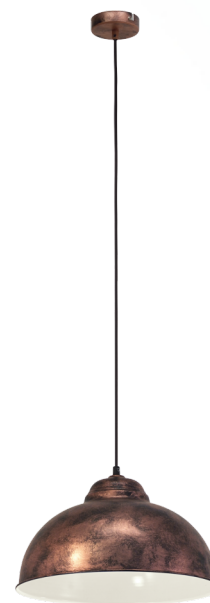

49248 TRURO 2

Všeobecné informácie

Číslo výrobku	49248
Druh	pendant luminaire
Výrobný segment	Indoor
Téma	Vintage

Rozmery

Výška výrobku (v mm)	1100
Průměr výrobku (v mm)	370
Netto hmotnosť	1,584 Kilogram

Materiál & Farba

Materiál tělesa	oceľ
Barva tělesa	medená s patinou
Barva kabelu	ZZKABFA_ZS

Functionality

Typ přepínání	bez vypínača
Baterie	No

Technické informácie

Druh ochrany	IP20
Ochranná třída	1
Síťové napětí	220-240V,50/60Hz
Provozní napětí	220-240V,50/60Hz

Svetelný zdroj 1

Technické zmeny vyhradené

Typ svět. zdroje (1)
Včetně svět. zdroje (1)
Typ objímky (1)

E27
EXKLUSIV
E27

Technické zmeny vyhradené

EGLO Leuchten GmbH
Heiligkreuz 22 | 6136 Pöll | Austria

Tel. +43 (0) 5242 / 6996 - 0
Fax: +43 (0) 5242 / 6996 - 938
www.eglo.com