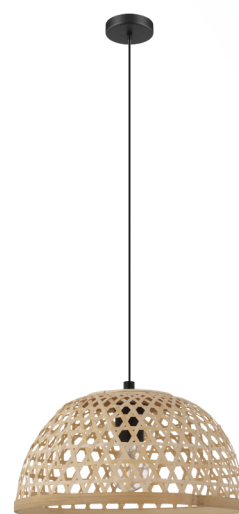

43253 CLAVERDON

Všeobecné informácie

Číslo výrobku	43253
Druh	pendant luminaire
Výrobový segment	Indoor
Téma	Vintage

Rozmery

Výška výrobku (v mm)	1100
Průměr výrobku (v mm)	370
Netto hmotnosť	1,023 Kilogram
Výška baldachýnu (v mm)	25
Průměr baldachýnu (v mm)	105

Materiál & Farba

Materiál tělesa	oceľ
Barva tělesa	čierna
Barva kabelu	ZZKABFA_SW
Materiál stínidla/skla	drevo
Barva stínidla/skla	prírodný

Functionality

Typ přepínání	bez vypínača
Baterie	No

Technické informácie

Ochranná třída	2
Síťové napětí	220-240V,50/60Hz
Provozní napětí	220-240V,50/60Hz

Technické zmeny vyhradené