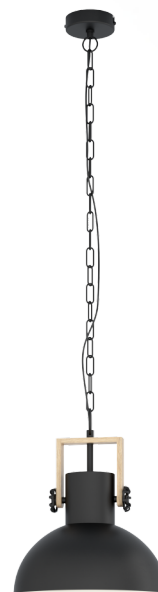

43162 LUBENHAM

Všeobecné informácie

Číslo výrobku	43162
Druh	pendant luminaire
Výrobový segment	Indoor
Téma	Vintage

Rozmery

Výška výrobku (v mm)	1100
Průměr výrobku (v mm)	300
Netto hmotnosť	1,857 Kilogram

Materiál & Farba

Materiál tělesa	oceľ, drevo
Barva tělesa	čierna, hnedá
Barva kabelu	ZZKABFA_SW

Functionality

Typ přepínání	bez vypínača
Baterie	No

Technické informácie

Ochranná třída	1
Síťové napětí	220-240V,50/60Hz
Provozní napětí	220-240V,50/60Hz

Svetelný zdroj 1

Typ svět. zdroje (1)	E27
----------------------	-----

Technické zmeny vyhradené

Včetně svět. zdroje (1)
Typ objímky (1)

EXKLUSIV
E27

Technické zmeny vyhradené

EGLO Leuchten GmbH
Heiligkreuz 22 | 6136 Pöll | Austria