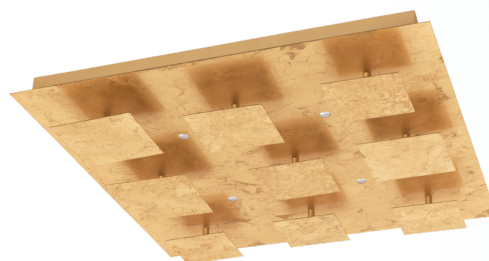

### Rozmery

Výška výrobku (v mm)	85
Šírka výrobku (v mm)	680
Délka výrobku (v mm)	680
Netto hmotnosť	10,43 Kilogram