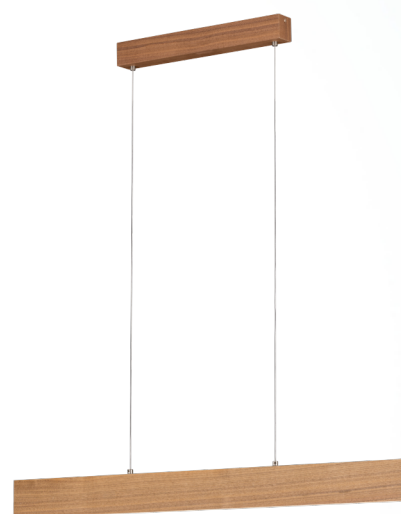

39346 CLIMENE

Všeobecné informácie

Číslo výrobku	39346
Druh	pendant luminaire
Výrobový segment	Indoor
Téma	Crystal & Design

Rozmery

Výška výrobku (v mm)	1500
Šírka výrobku (v mm)	45
Délka výrobku (v mm)	940
Netto hmotnosť	2,17 Kilogram

Materiál & Farba

Materiál tělesa	A07
Barva tělesa	A34
Barva kabelu	ZZKABFA_TR
Materiál stínidla/skla	plast
Barva stínidla/skla	biela

Functionality

Typ přepínání	bez vypínača
Funkce	LED not replaceable
Baterie	No

Technické informácie

Ochranná třída	2
Síťové napětí	220-240V,50/60Hz
Stmívatelný	Yes

Technické zmeny vyhradené