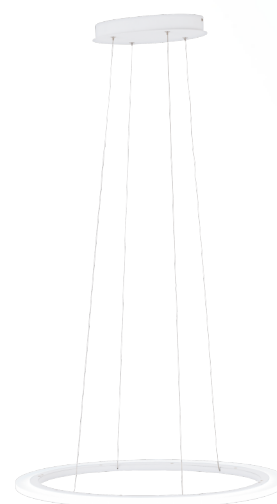

39306 PENAFORTE

Všeobecné informácie

Číslo výrobku	39306
Druh	pendant luminaire
Výrobový segment	Indoor
Téma	Crystal & Design

Rozmery

Výška výrobku (v mm)	1500
Šírka výrobku (v mm)	515
Délka výrobku (v mm)	755
Netto hmotnosť	4,566 Kilogram

Materiál & Farba

Materiál tělesa	hliník
Barva tělesa	biela
Materiál stínidla/skla	plast
Barva stínidla/skla	biela

Functionality

Typ přepínání	bez vypínača
Funkce	LED not replaceable
Baterie	No

Technické informácie

Ochranná třída	2
Síťové napětí	220-240V,50/60Hz
Provozní napětí	12V
Stmívatelný	Yes

Technické zmeny vyhradené