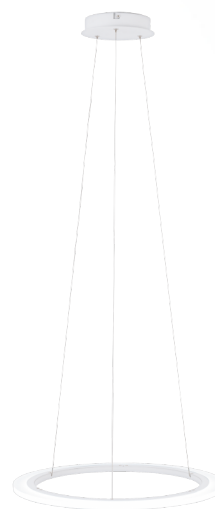

39305 PENAFORTE

Všeobecné informácie

Číslo výrobku	39305
Druh	pendant luminaire
Výrobový segment	Indoor
Téma	Crystal & Design

Rozmery

Výška výrobku (v mm)	1500
Šírka výrobku (v mm)	365
Délka výrobku (v mm)	605
Netto hmotnosť	3,187 Kilogram

Materiál & Farba

Materiál tělesa	hliník
Barva tělesa	biela
Materiál stínidla/skla	plast
Barva stínidla/skla	biela

Functionality

Typ přepínání	bez vypínača
Funkce	LED not replaceable
Baterie	No

Technické informácie

Ochranná třída	2
Síťové napětí	220-240V,50/60Hz
Provozní napětí	12V
Stmívatelný	Yes

Technické zmeny vyhradené