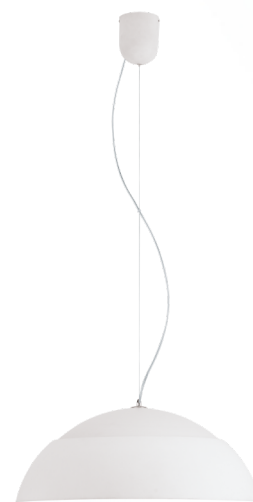

39289 MARGHERA

Všeobecné informácie

Číslo výrobku	39289
Druh	pendant luminaire
Výrobný segment	Indoor
Téma	Crystal & Design

Rozmery

Výška výrobku (v mm)	1500
Průměr výrobku (v mm)	650
Netto hmotnosť	5,682 Kilogram

Materiál & Farba

Materiál tělesa	oceľ
Barva tělesa	biela
Materiál stínidla/skla	hliník, plast
Barva stínidla/skla	biela

Functionality

Typ přepínání	bez vypínača
Funkce	LED replaceable
Baterie	No

Technické informácie

Ochranná třída	2
Síťové napětí	220-240V,50/60Hz
Stmívatelný	Yes

Technické zmeny vyhradené