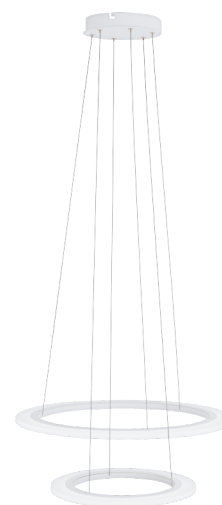

39273 PENAFORTE

Všeobecné informácie

Číslo výrobku	39273
Druh	pendant luminaire
Výrobový segment	Indoor
Téma	Crystal & Design

Rozmery

Výška výrobku (v mm)	1500
Průměr výrobku (v mm)	590
Netto hmotnosť	6,44 Kilogram

Materiál & Farba

Materiál tělesa	hliník
Barva tělesa	biela
Materiál stínidla/skla	plast
Barva stínidla/skla	biela

Functionality

Typ přepínání	bez vypínača
Funkce	LED not replaceable
Baterie	No

Technické informácie

Ochranná třída	2
Síťové napětí	220-240V,50/60Hz
Stmívatelný	Yes

Technické zmeny vyhradené