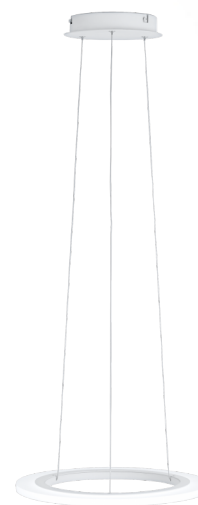

39269 PENAFORTE

Všeobecné informácie

Číslo výrobku	39269
Druh	pendant luminaire
Výrobový segment	Indoor
Téma	Crystal & Design

Rozmery

Výška výrobku (v mm)	1500
Průměr výrobku (v mm)	390
Netto hmotnosť	2,71 Kilogram

Materiál & Farba

Materiál tělesa	hliník
Barva tělesa	biela
Materiál stínidla/skla	plast
Barva stínidla/skla	biela

Functionality

Typ přepínání	bez vypínača
Funkce	LED not replaceable
Baterie	No

Technické informácie

Ochranná třída	2
Síťové napětí	220-240V,50/60Hz
Stmívatelný	Yes

Technické zmeny vyhradené