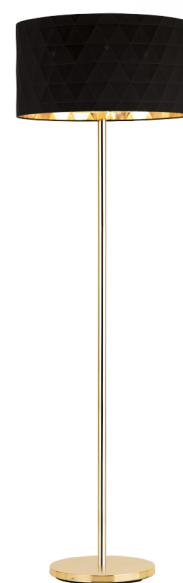

39228 DOLORITA

Všeobecné informácie

Číslo výrobku	39228
Druh	floor luminaire
Výrobový segment	Indoor
Téma	Crystal & Design

Rozmery

Výška výrobku (v mm)	1620
Průměr výrobku (v mm)	500
Netto hmotnosť	9,003 Kilogram
Průměr podstavce (v mm)	300

Materiál & Farba

Materiál tělesa	ocel'
Barva tělesa	mosadz
Materiál stínidla/skla	textil
Barva stínidla/skla	čierna, zlatá

Functionality

Typ přepínání	vypínač ovládaný nohou
Baterie	No

Technické informácie

Druh ochrany	IP20
Ochranná třída	2
Síťové napětí	220-240V,50/60Hz
Provozní napětí	220-240V,50/60Hz

Technické zmeny vyhradené