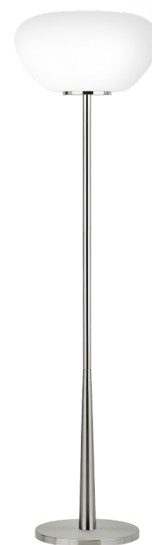

39169 BALMES

Všeobecné informácie

Číslo výrobku	39169
Druh	floor luminaire
Výrobný segment	Indoor
Téma	Crystal & Design

Rozmery

Výška výrobku (v mm)	1520
Průměr výrobku (v mm)	415
Netto hmotnosť	8,816 Kilogram
Průměr podstavce (v mm)	300

Materiál & Farba

Materiál tělesa	ocel'
Barva tělesa	matný nikel
Materiál stínidla/skla	opálové matné sklo
Barva stínidla/skla	biela

Functionality

Typ přepínání	vypínač ovládaný nohou
Baterie	No

Technické informácie

Druh ochrany	IP20
Ochranná třída	2
Síťové napětí	220-240V,50/60Hz
Provozní napětí	220-240V,50/60Hz

Technické zmeny vyhradené