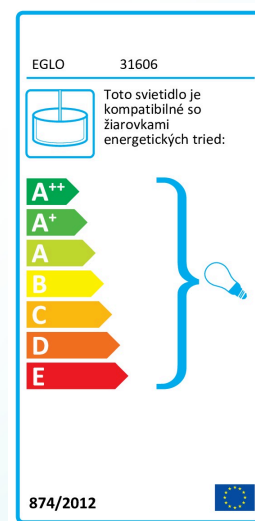

31606 MASERLO

Všeobecné informácie

Číslo výrobku	31606
Druh	pendant luminaire
Výrobový segment	Indoor
Téma	fabric-conzept

Rozmery

Výška výrobku (v mm)	1100
Průměr výrobku (v mm)	530
Netto hmotnosť	2,798 Kilogram

Materiál & Farba

Materiál tělesa	ocel
Barva tělesa	matný nikel
Materiál stínidla/skla	textil
Barva stínidla/skla	šedá, strieborná

Functionality

Typ přepínání	bez vypínača
Baterie	No

Technické informácie

Druh ochrany	IP20
Ochranná třída	1
Síťové napětí	220-240V,50/60Hz
Provozní napětí	220-240V,50/60Hz

Technické zmeny vyhradené