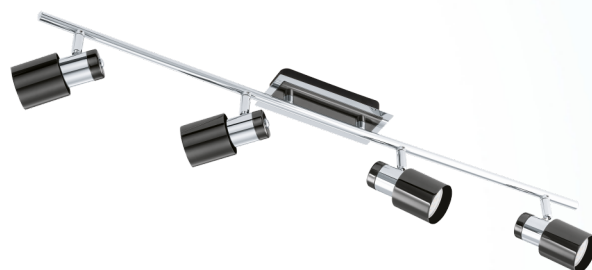

30835 DAVIDA 1

Všeobecné informácie

Číslo výrobku	30835
Druh	spot
Výrobový segment	Indoor
Téma	sonstige / nicht zuordenbar

Rozmery

Šírka výrobku (v mm)	70
Délka výrobku (v mm)	780
Netto hmotnosť	1,823 Kilogram

Materiál & Farba

Materiál tělesa	ocel'
Barva tělesa	nikel nero

Functionality

Typ přepínání	bez vypínača
Baterie	No

Technické informácie

Druh ochrany	IP20
Ochranná třída	1
Síťové napětí	220-240V,50/60Hz
Provozní napětí	220-240V,50/60Hz

Technické zmeny vyhradené