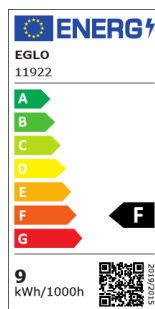

11922 LM_LED_E27 - V1

COMMISSION DELEGATED REGULATION (EU) 2019/2015
with regard to energy labelling of light sources

EGLO Leuchten GmbH, Heiligkreuz 22, 6136 Pill, AT

Všeobecné informácie

| | |
|----------------------|-----------------|
| Číslo výrobku | 11922 |
| Typ | Svetelné zdroje |
| Barva svetla celkem | WARM WHITE |
| Typ svet. zdroje (1) | E27-LED-A60 |
| kW/1000h | 9 |
| EAN/UPC kód | 9002759119225 |

Rozmery

| | |
|---------------------------|-----|
| Priemer výrobku (v mm/in) | 60 |
| Dĺžka výrobku (v mm/in) | 105 |

Informácie o svetle

| | |
|------------------------------|----|
| Tolerancia farby (LED, SDCM) | <6 |
|------------------------------|----|

Technické informácie

| | |
|---|--------|
| Koeficient výkon žiarovky | 0,5 |
| Nominálny prúd (v mA) | 73 |
| Nominálna životnosť (v h) | 15 000 |
| Menovitý výkon žiarovky (presnosť na 0,1 W) | 9 |
| Menovitá životnosť v (h) | 15 000 |
| Smerový svetelný zdroj | Nie |
| Hlavný zdroj svetla | Nie |
| Pripojiteľný svetelný zdroj | Nie |
| Farebne nastaviteľný svetelný zdroj | Nie |
| Svetelný zdroj s vysokou svietivosťou | Nie |
| Stmievateľné (žiarovka, čip, pásik, ...) | Nie |