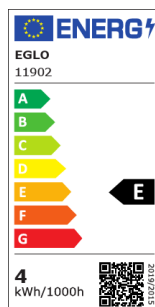

11902 LM_LED_E27 - V1

COMMISSION DELEGATED REGULATION (EU) 2019/2015
with regard to energy labelling of light sources

EGLO Leuchten GmbH, Heiligkreuz 22, 6136 Pill, AT

Všeobecné informácie

Číslo výrobku	11902
Typ	Svetelné zdroje
Barva svetla celkem	WARM WHITE
Typ svēt. zdroje (1)	E27-LED-R140
kW/1000h	4
EAN/UPC kód	9002759119027

Rozmery

Priemer výrobku (v mm/in)	140
Dĺžka výrobku (v mm/in)	190

Informácie o svetle

Tolerancia farby (LED, SDCM)	<6
------------------------------	----

Technické informácie

Koeficient výkon žiarovky	0,4
Nominálny prúd (v mA)	23
Nominálna životnosť (v h)	25 000
Menovitý výkon žiarovky (presnosť na 0,1 W)	4
Menovitá životnosť v (h)	25 000
Smerový svetelný zdroj	Nie
Hlavný zdroj svetla	Nie
Pripojiteľný svetelný zdroj	Nie
Farebne nastaviteľný svetelný zdroj	Nie
Svetelný zdroj s vysokou svietivosťou	Nie
Stmievateľné (žiarovka, čip, pásik, ...)	Nie
Výkon v lúmenoch	470

Prepínač informácií

Čas rozsvietenia	<0,5 sec
Čas zohriatia na 60 %	< 1 sec
Spínacie cykly	25000