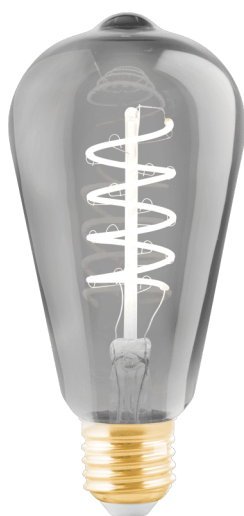

11874 LM_LED_E27 - V1

EGLO Leuchten GmbH, Heiligkreuz 22, 6136 Pill, AT

Všeobecné informácie

Číslo výrobku	11874
Typ	Svetelné zdroje
Barva svetla celkem	WARM WHITE
Typ svet. zdroje (1)	E27-LED-ST64
kW/1000h	4
EAN/UPC kód	9002759118747

Rozmery

Priemer výrobku (v mm/in)	64
Dĺžka výrobku (v mm/in)	140

Technické informácie

Koeficient výkon žiarovky	0,4
Nominálny prúd (v mA)	24
Nominálna životnosť (v h)	25 000
Menovitý výkon žiarovky (presnosť na 0,1 W)	4
Menovitá životnosť v (h)	25 000
Pripojiteľný svetelný zdroj	Nie

11874

LM_LED_E27 - V1

								
E27	1X4W	2000K warm WHITE	25000 h		220-2 40V,5 0/60H z	220-2 40V,5 0/60H z		10