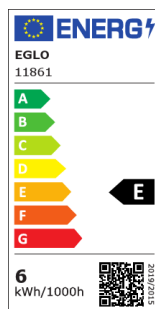

11861 LM_LED_E27 - V2

COMMISSION DELEGATED REGULATION (EU) 2019/2015
with regard to energy labelling of light sources

EGLO Leuchten GmbH, Heiligkreuz 22, 6136 Pill, AT

Všeobecné informácie

Číslo výrobku	11861
Typ	Svetelné zdroje
Barva svetla celkem	WARM WHITE
Typ svēt. zdroje (1)	E27-LED-A60
kW/1000h	6
EAN/UPC kód	9002759118617

Rozmery

Priemer výrobku (v mm/in)	60
Dĺžka výrobku (v mm/in)	105

Informácie o svetle

Tolerancia farby (LED, SDCM)	<6
------------------------------	----

Technické informácie

Koeficient výkon žiarovky	0,5
Nominálny prúd (v mA)	49
Nominálna životnosť (v h)	20 000
Menovitý výkon žiarovky (presnosť na 0,1 W)	6
Menovitá životnosť v (h)	20 000
Smerový svetelný zdroj	Nie
Hlavný zdroj svetla	Nie
Pripojiteľný svetelný zdroj	Nie
Farebne nastaviteľný svetelný zdroj	Nie
Svetelný zdroj s vysokou svietivosťou	Nie
Stmievateľné (žiarovka, čip, pásik, ...)	Nie