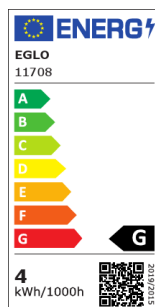

# 11708 LM\_LED\_E14 - V1

COMMISSION DELEGATED REGULATION (EU) 2019/2015  
with regard to energy labelling of light sources

EGLO Leuchten GmbH, Heiligkreuz 22, 6136 Pill, AT

## Všeobecné informácie

Číslo výrobku	11708
Typ	Svetelné zdroje
Barva svetla celkem	WARM WHITE
Typ svet. zdroje (1)	E14-LED-C35
kW/1000h	4
EAN/UPC kód	9002759117085

## Informácie o svetle

Tolerancia farby (LED, SDCM)	<6
------------------------------	----