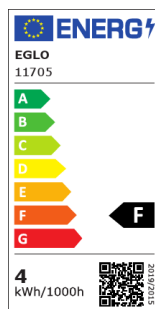

11705 LM_LED_E27 - V1

COMMISSION DELEGATED REGULATION (EU) 2019/2015
with regard to energy labelling of light sources

EGLO Leuchten GmbH, Heiligkreuz 22, 6136 Pill, AT

Všeobecné informácie

Číslo výrobku	11705
Typ	Svetelné zdroje
Barva svetla celkem	WARM WHITE
Typ svēt. zdroje (1)	E27-LED-A60
kW/1000h	4
EAN/UPC kód	9002759117054

Rozmery

Priemer výrobku (v mm/in)	60
Dĺžka výrobku (v mm/in)	102

Informácie o svetle

Tolerancia farby (LED, SDCM)	<6
------------------------------	----

Technické informácie

Koeficient výkon žiarovky	0,9
Nominálny prúd (v mA)	20
Nominálna životnosť (v h)	25 000
Menovitý výkon žiarovky (presnosť na 0,1 W)	4
Menovitá životnosť v (h)	25 000
Smerový svetelný zdroj	Nie
Hlavný zdroj svetla	Nie
Pripojiteľný svetelný zdroj	Nie
Farebne nastaviteľný svetelný zdroj	Nie
Svetelný zdroj s vysokou svietivosťou	Nie
Stmievateľné (žiarovka, čip, pásik, ...)	Nie

Prepínač informácií

Čas rozsvietenia	0,5 sec
Čas zohriatia na 60 %	1 sec
Spínacie cykly	15000

									
E27	1X4W	2200K warm WHITE	25000 h		220-2 40V,5 0/60H z	220-2 40V,5 0/60H z		>80	10