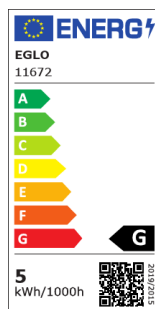

11672 LM_LED_E14 - V1

COMMISSION DELEGATED REGULATION (EU) 2019/2015
with regard to energy labelling of light sources

EGLO Leuchten GmbH, Heiligkreuz 22, 6136 Pill, AT

Všeobecné informácie

Číslo výrobku	11672
Typ	Svetelné zdroje
Barva svetla celkem	RGB+TW
Typ svēt. zdroje (1)	E14-LED-RGBTW-P50
kW/1000h	5
EAN/UPC kód	9002759116729

Rozmery

Priemer výrobku (v mm/in)	50
Dĺžka výrobku (v mm/in)	90

Informácie o svetle

Tolerancia farby (LED, SDCM)	<6
------------------------------	----

Technické informácie

Koeficient výkon žiarovky	0,5
Nominálny prúd (v mA)	41
Nominálna životnosť (v h)	25 000
Menovitý výkon žiarovky (presnosť na 0,1 W)	5
Menovitá životnosť v (h)	25 000
Smerový svetelný zdroj	Nie
Hlavný zdroj svetla	Nie
Pripojiteľný svetelný zdroj	Nie
Farebne nastaviteľný svetelný zdroj	Nie
Svetelný zdroj s vysokou svietivosťou	Nie
Stmievateľné (žiarovka, čip, pásik, ...)	Nie