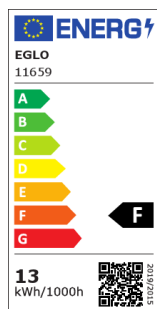

11659 EGLO CONNECT - V4

COMMISSION DELEGATED REGULATION (EU) 2019/2015
with regard to energy labelling of light sources

EGLO Leuchten GmbH, Heiligkreuz 22, 6136 Pill, AT

Všeobecné informácie

Číslo výrobku	11659
Typ	Svetelné zdroje
Barva svetla celkem	RGB+TW
Typ svet. zdroje (1)	E27-LED-RGBTW-G95
kW/1000h	13
EAN/UPC kód	9002759116590

Rozmery

Priemer výrobku (v mm/in)	95
Dĺžka výrobku (v mm/in)	136

Informácie o svetle

Tolerancia farby (LED, SDCM)	<6
------------------------------	----

Technické informácie

Koeficient výkon žiarovky	0,5
Nominálny prúd (v mA)	98
Nominálna životnosť (v h)	25 000
Menovitý výkon žiarovky (presnosť na 0,1 W)	13
Menovitá životnosť v (h)	25 000
Smerový svetelný zdroj	Nie
Hlavný zdroj svetla	Nie
Pripojiteľný svetelný zdroj	Nie
Farebne nastaviteľný svetelný zdroj	Nie
Svetelný zdroj s vysokou svietivosťou	Nie
Stmievateľné (žiarovka, čip, pásik, ...)	Nie