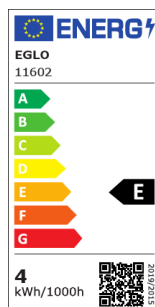

11602 LM_LED_E14 - V2

COMMISSION DELEGATED REGULATION (EU) 2019/2015
with regard to energy labelling of light sources

EGLO Leuchten GmbH, Heiligkreuz 22, 6136 Pill, AT

Všeobecné informácie

Číslo výrobku	11602
Typ	Svetelné zdroje
Barva svetla celkem	WARM WHITE
Typ svet. zdroje (1)	E14-LED-C35
kW/1000h	4
EAN/UPC kód	9002759116026

Rozmery

Priemer výrobku (v mm/in)	35
Dĺžka výrobku (v mm/in)	97

Informácie o svetle

Tolerancia farby (LED, SDCM)	<6
------------------------------	----

Technické informácie

Koeficient výkon žiarovky	0,4
Nominálny prúd (v mA)	37
Nominálna životnosť (v h)	15 000
Menovitý výkon žiarovky (presnosť na 0,1 W)	4
Menovitá životnosť v (h)	15 000
Smerový svetelný zdroj	Nie
Hlavný zdroj svetla	Nie
Pripojiteľný svetelný zdroj	Nie
Farebne nastaviteľný svetelný zdroj	Nie
Svetelný zdroj s vysokou svietivosťou	Nie
Stmievateľné (žiarovka, čip, pásik, ...)	Nie

Prepínač informácií

Čas rozsvietenia	0,5 sec
Čas zohriatia na 60 %	1 sec
Spínacie cykly	15000

									
E14	1X4W	2700K warm WHITE	15000 h		220-2 40V,5 0/60H Z	220-2 40V,5 0/60H Z		>80	10