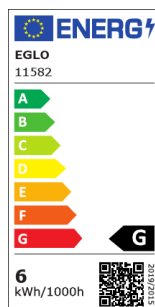

# 11582 LM\_LED\_E14 - V2

COMMISSION DELEGATED REGULATION (EU) 2019/2015  
with regard to energy labelling of light sources

EGLO Leuchten GmbH, Heiligkreuz 22, 6136 Pill, AT

## Všeobecné informácie

Číslo výrobku	11582
Typ	Svetelné zdroje
Barva svetla celkem	WHITE
Typ svēt. zdroje (1)	E14-LED-C37
kW/1000h	6
EAN/UPC kód	9002759115821

## Informácie o svetle

Tolerancia farby (LED, SDCM)	<6
------------------------------	----