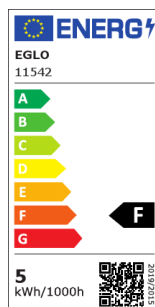

11542

LM_LED_GU10 - V2

COMMISSION DELEGATED REGULATION (EU) 2019/2015
with regard to energy labelling of light sources

EGLO Leuchten GmbH, Heiligkreuz 22, 6136 Pill, AT

Všeobecné informácie

Číslo výrobku	11542
Typ	Svetelné zdroje
Barva svetla celkem	WHITE
Typ svet. zdroje (1)	GU10-LED
kW/1000h	5
EAN/UPC kód	9002759115425

Rozmery

Priemer výrobku (v mm/in)	50
Dĺžka výrobku (v mm/in)	58

Informácie o svetle

Měrná intenzita světla (v cd)	750
Tolerancia farby (LED, SDCM)	<6

Technické informácie

Koeficient výkon žiarovky	0,5
Nominálny prúd (v mA)	43
Nominálna životnosť (v h)	15 000
Menovitý výkon žiarovky (presnosť na 0,1 W)	5,4
Menovitá životnosť v (h)	15 000
Smerový svetelný zdroj	Nie
Hlavný zdroj svetla	Nie
Pripojiteľný svetelný zdroj	Nie
Farebne nastaviteľný svetelný zdroj	Nie
Svetelný zdroj s vysokou svietivosťou	Nie
Stmievateľné (žiarovka, čip, pásik, ...)	Nie

Prepínač informácií

Funkcia	3stupňové stmievanie
Čas rozsvietenia	0,5 sec
Čas zohriatia na 60 %	1 sec
Spínacie cykly	15000