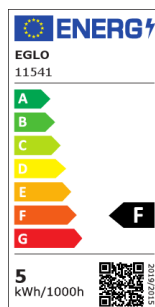

11541 LM_LED_GU10 - V3

COMMISSION DELEGATED REGULATION (EU) 2019/2015
with regard to energy labelling of light sources

EGLO Leuchten GmbH, Heiligkreuz 22, 6136 Pill, AT

Všeobecné informácie

Číslo výrobku	11541
Typ	Svetelné zdroje
Barva svetla celkem	WARM WHITE
Typ svet. zdroje (1)	GU10-LED
kW/1000h	5
EAN/UPC kód	9002759115418

Rozmery

Priemer výrobku (v mm/in)	50
Dĺžka výrobku (v mm/in)	58

Informácie o svetle

Měrná intenzita svetla (v cd)	750
Tolerancia farby (LED, SDCM)	<6

Technické informácie

Koeficient výkon žiarovky	0,5
Nominálny prúd (v mA)	43
Nominálna životnosť (v h)	25 000
Menovitý výkon žiarovky (presnosť na 0,1 W)	5,4
Menovitá životnosť v (h)	25 000
Smerový svetelný zdroj	Nie
Hlavný zdroj svetla	Nie
Pripojiteľný svetelný zdroj	Nie
Farebne nastaviteľný svetelný zdroj	Nie
Svetelný zdroj s vysokou svietivosťou	Nie
Stmievateľné (žiarovka, čip, pásik, ...)	Nie

Prepínač informácií

Funkcia	3stupňové stmievanie
Čas rozsvietenia	0,5 sec
Čas zohriatia na 60 %	1 sec
Spínacie cykly	15000