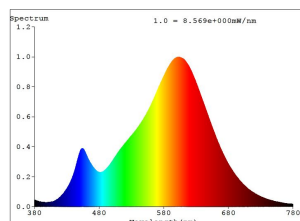

11541 LM_LED_GU10 - V2

Všeobecné informácie

Číslo výrobku	11541
Typ	Svetelné zdroje
Technológia	LED - sieťové napätie
Barva svetla celkem	WARM WHITE
Typ zásuvky (1)	GU10
Typ svät. zdroje (1)	GU10-LED
Trieda energetickej efektívnosti	A+
kW/1000h	5
EAN/UPC kód	9002759115418

Rozmery

Priemer výrobku (v mm)	50
Dĺžka výrobku (v mm)	58

Informácie o svetle

Nominálny svetelný tok (v lm)	400
Menovitý svetelný tok (90°/120°/plný)	400
Uhol svietenia (v °)	30
Teplota farby	3000K teplá biela
Index podania farieb (Ra, CRI)	>80
Měrná intenzita svetla (v cd)	750
Tolerancia farby (LED, SDCM)	<6