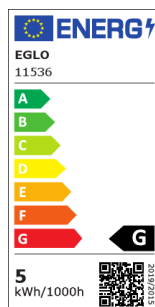

11536

LM_LED_GU10 - V2

COMMISSION DELEGATED REGULATION (EU) 2019/2015
with regard to energy labelling of light sources

EGLO Leuchten GmbH, Heiligkreuz 22, 6136 Pill, AT

Všeobecné informácie

Číslo výrobku	11536
Typ	Svetelné zdroje
Barva svetla celkem	WHITE
Typ svēt. zdroje (1)	GU10-LED
kW/1000h	5
EAN/UPC kód	9002759115364

Rozmery

Priemer výrobku (v mm/in)	50
Dĺžka výrobku (v mm/in)	56

Informácie o svetle

Tolerancia farby (LED, SDCM)	<6
------------------------------	----

Technické informácie

Koeficient výkon žiarovky	0,5
Nominálny prúd (v mA)	45
Nominálna životnosť (v h)	25 000
Menovitý výkon žiarovky (presnosť na 0,1 W)	5
Menovitá životnosť v (h)	25 000
Smerový svetelný zdroj	Nie
Hlavný zdroj svetla	Nie
Pripojiteľný svetelný zdroj	Nie
Farebne nastaviteľný svetelný zdroj	Nie
Svetelný zdroj s vysokou svietivosťou	Nie
Stmievateľné (žiarovka, čip, pásik, ...)	Nie

Prepínač informácií

Čas rozsvietenia	0,5 sec
Čas zohriatia na 60 %	1 sec
Spínacie cykly	15000

							
GU10	1X5W	4000K neutral WHITE	25000 h	220-2 40V,5 0/60H z	15000 x	>80	10