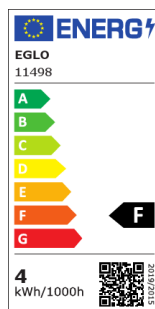

11498

LM_LED_E27 - V3

COMMISSION DELEGATED REGULATION (EU) 2019/2015
with regard to energy labelling of light sources

EGLO Leuchten GmbH, Heiligkreuz 22, 6136 Pill, AT

Všeobecné informácie

Číslo výrobku	11498
Typ	Svetelné zdroje
Barva svetla celkem	WARM WHITE
Typ svēt. zdroje (1)	E27-LED-G45
kW/1000h	4
EAN/UPC kód	9002759114985

Rozmery

Priemer výrobku (v mm/in)	45
Dĺžka výrobku (v mm/in)	73

Informácie o svetle

Tolerancia farby (LED, SDCM)	<6
------------------------------	----

Technické informácie

Koeficient výkon žiarovky	0,4
Nominálny prúd (v mA)	35
Nominálna životnosť (v h)	15 000
Menovitý výkon žiarovky (presnosť na 0,1 W)	3,7
Menovitá životnosť v (h)	15 000
Smerový svetelný zdroj	Nie
Hlavný zdroj svetla	Nie
Pripojiteľný svetelný zdroj	Nie
Farebne nastaviteľný svetelný zdroj	Nie
Svetelný zdroj s vysokou svietivosťou	Nie
Stmievateľné (žiarovka, čip, pásik, ...)	Nie

Prepínač informácií

Čas rozsvietenia	0,5 sec
Čas zohriatia na 60 %	1 sec
Spínacie cykly	15000

									
E27	1X4W	2700K warm WHITE	15000 h		220-2 40V,5 0/60H z	220-2 40V,5 0/60H z		>80	10