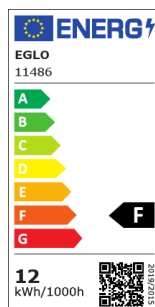

11486 LM_LED_E27 - V4

COMMISSION DELEGATED REGULATION (EU) 2019/2015
with regard to energy labelling of light sources

EGLO Leuchten GmbH, Heiligkreuz 22, 6136 Pill, AT

Všeobecné informácie

Číslo výrobku	11486
Typ	Svetelné zdroje
Barva svetla celkem	WHITE
Typ svēt. zdroje (1)	E27-LED-A60
kW/1000h	12
EAN/UPC kód	9002759114862

Rozmery

Priemer výrobku (v mm/in)	60
Dĺžka výrobku (v mm/in)	120

Informácie o svetle

Tolerancia farby (LED, SDCM)	<6
------------------------------	----

Technické informácie

Koeficient výkon žiarovky	0,5
Nominálny prúd (v mA)	95
Nominálna životnosť (v h)	20 000
Menovitý výkon žiarovky (presnosť na 0,1 W)	12
Menovitá životnosť v (h)	20 000
Smerový svetelný zdroj	Nie
Hlavný zdroj svetla	Nie
Pripojiteľný svetelný zdroj	Nie
Farebne nastaviteľný svetelný zdroj	Nie
Svetelný zdroj s vysokou svietivosťou	Nie
Stmievateľné (žiarovka, čip, pásik, ...)	Nie

Prepínač informácií

Čas rozsvietenia	0,5 sec
Čas zohriatia na 60 %	1 sec
Spínacie cykly	15000

									
E27	2X12 W	4000K	20000 h		220-2 40V,5 0/60H Z	220-2 40V,5 0/60H Z		>80	10x2