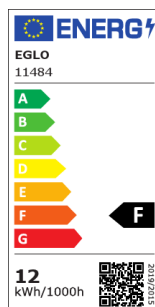

## LM\_LED\_E27 - V4

COMMISSION DELEGATED REGULATION (EU) 2019/2015  
with regard to energy labelling of light sources

EGLO Leuchten GmbH, Heiligkreuz 22, 6136 Pill, AT

### Všeobecné informácie

Číslo výrobku	11484
Typ	Svetelné zdroje
Barva svetla celkem	WARM WHITE
Typ svēt. zdroje (1)	E27-LED-A60
kW/1000h	12
EAN/UPC kód	9002759114848

### Informácie o svetle

Tolerancia farby (LED, SDCM)	<6
------------------------------	----