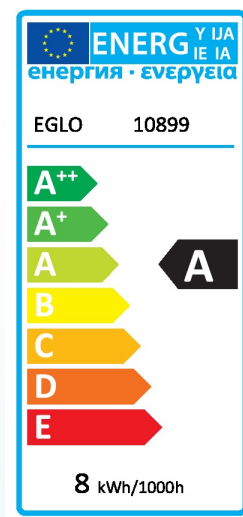

10899 LM_LED_E27

Farba skla / tieňa

Číslo výrobku	10899
Druh	-
Technologie	-
Barva světla celkem	RGB+WW
Typ objímky (1)	E27
Typ svět. zdroje (1)	E27-LED-RGBW-A60
Energetická třída	-
kW/1000h	8
EAN/UPC kód	9002759108991

Rozmery

Průměr výrobku (v mm)	60
Délka výrobku (v mm)	110

Informácie o svetle

Nominální světelný tok (i lm)	470
Měrný světelný tok (90°/120°/plný)	470
Teplota barvy	-
Index podání barev (Ra, CRI)	>80
Tolerance barvy světla (LED, SDCM)	<6

Technická informácia

Srovnání Wattů s běžnou žárovkou	40
Faktor výkonu žárovky	0,5
Proud (v mA)	63
Nominální výkon (ve W)	7,5
Nominální životnost (v h)	15 000
Měrný výkon (s přesností na 0,1 W)	7,5

Technické zmeny vyhradené

Měrná životnost (v h) 15 000

Faktor udržiavania lumenu

Světelný tok zdroje 0,7

Prepnite informácie

Stmívatelný zdroj No
Doba zapnutí 30
Doba náběhu 60 % 12
Počet spínacích cyklů 15 000

Technické zmeny vyhradené