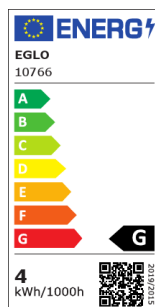

10766 LM_LED_E14 - V1

COMMISSION DELEGATED REGULATION (EU) 2019/2015
with regard to energy labelling of light sources

EGLO Leuchten GmbH, Heiligkreuz 22, 6136 Pill, AT

Všeobecné informácie

Číslo výrobku	10766
Typ	Svetelné zdroje
Barva svetla celkem	WHITE
Typ svet. zdroje (1)	E14-LED-C37
kW/1000h	4
EAN/UPC kód	9002759107666

Rozmery

Priemer výrobku (v mm/in)	37
Dĺžka výrobku (v mm/in)	99

Informácie o svetle

Tolerancia farby (LED, SDCM)	<6
------------------------------	----

Technické informácie

Koeficient výkon žiarovky	0,4
Nominálny prúd (v mA)	37
Nominálna životnosť (v h)	15 000
Menovitý výkon žiarovky (presnosť na 0,1 W)	4
Menovitá životnosť v (h)	15 000
Smerový svetelný zdroj	Nie
Hlavný zdroj svetla	Nie
Pripojiteľný svetelný zdroj	Nie
Farebne nastaviteľný svetelný zdroj	Nie
Svetelný zdroj s vysokou svietivosťou	Nie
Stmievateľné (žiarovka, čip, pásik, ...)	Nie

Prepínač informácií

Čas rozsvietenia	0,5 sec
Čas zohriatia na 60 %	1 sec
Spínacie cykly	15000

									
E14	1X4W	4000K	15000 h		220-2 40V,5 0/60H Z	220-2 40V,5 0/60H Z		>80	10