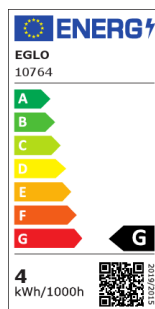

# 10764 LM\_LED\_E27 - V1

COMMISSION DELEGATED REGULATION (EU) 2019/2015  
with regard to energy labelling of light sources

EGLO Leuchten GmbH, Heiligkreuz 22, 6136 Pill, AT

## Všeobecné informácie

Číslo výrobku	10764
Typ	Svetelné zdroje
Barva svetla celkem	WHITE
Typ svēt. zdroje (1)	E27-LED-G45
kW/1000h	4
EAN/UPC kód	9002759107642

## Informácie o svetle

Tolerancia farby (LED, SDCM)	<6
------------------------------	----