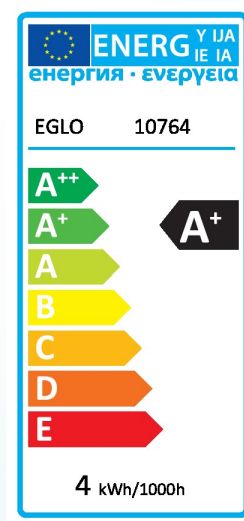

10764 LM_LED_E27

Farba skla / tieňa

Číslo výrobku	10764
Druh	-
Technologie	-
Barva světla celkem	WHITE
Typ objímky (1)	E27
Typ svět. zdroje (1)	E27-LED-G45
Energetická třída	-
kW/1000h	4
EAN/UPC kód	9002759107642

Rozmery

Průměr výrobku (v mm)	45
Délka výrobku (v mm)	79

Informácie o svetle

Nominální světelný tok (i lm)	320
Měrný světelný tok (90°/120°/plný)	329
Teplota barvy	-
Index podání barev (Ra, CRI)	>80
Tolerance barvy světla (LED, SDCM)	<6

Technická informácia

Srovnání Wattů s běžnou žárovkou	30
Proud (v mA)	37
Nominální výkon (ve W)	4
Nominální životnost (v h)	15 000
Měrný výkon (s přesností na 0,1 W)	3,9
Měrná životnost (v h)	15 000

Technické zmeny vyhradené

Faktor udržiavania lumenu

Světelný tok zdroje 0,7

Prepnite informácie

Stmívatelný zdroj No
Doba zapnutí -
Doba náběhu 60 % -
Počet spínacích cyklů 15 000

Technické zmeny vyhradené

EGLO Leuchten GmbH
Heiligkreuz 22 | 6136 Pöll | Austria