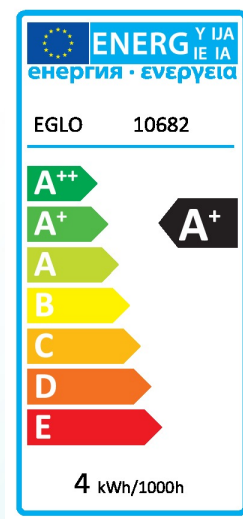

### Farba skla / tieňa

Číslo výrobku	10682
Druh	-
Technologie	-
Barva světla celkem	RGB+WW
Typ objímky (1)	E14
Typ svět. zdroje (1)	E14-LED-RGBW-P45
Energetická třída	-
kW/1000h	4
EAN/UPC kód	9002759106829

### Informácie o svetle

Nominální světelný tok (i lm)	300
Měrný světelný tok (90°/120°/plný)	300
Teplota barvy	-
Index podání barev (Ra, CRI)	>80
Tolerance barvy světla (LED, SDCM)	<6

### Technická informácia

Srovnání Wattů s běžnou žárovkou	28
Proud (v mA)	40
Nominální výkon (ve W)	4
Nominální životnost (v h)	15 000
Měrný výkon (s přesností na 0,1 W)	4
Měrná životnost (v h)	15 000

Technické zmeny vyhradené