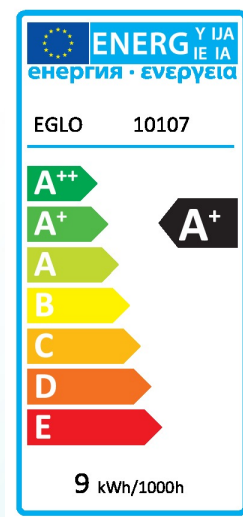

10107 LM_LED_E27

Farba skla / tieňa

Číslo výrobku	10107
Druh	-
Technologie	-
Barva světla celkem	RGB+WW
Typ objímky (1)	E27
Typ svět. zdroje (1)	E27-LED-RGBW-A60
Energetická třída	-
kW/1000h	9
EAN/UPC kód	9002759101077

Rozmery

Průměr výrobku (v mm)	60
Délka výrobku (v mm)	112

Informácie o svetle

Nominální světelný tok (i lm)	806
Měrný světelný tok (90°/120°/plný)	806
Vyzařovací úhel (v °)	200
Teplota barvy	-
Index podání barev (Ra, CRI)	>80
Tolerance barvy světla (LED, SDCM)	<6

Technická informácia

Srovnání Wattů s běžnou žárovkou	60
Faktor výkonu žárovky	0,5
Proud (v mA)	78
Nominální výkon (ve W)	9
Nominální životnost (v h)	25 000

Technické zmeny vyhradené

Měrný výkon (s přesností na 0,1 W)	9
Měrná životnost (v h)	25 000