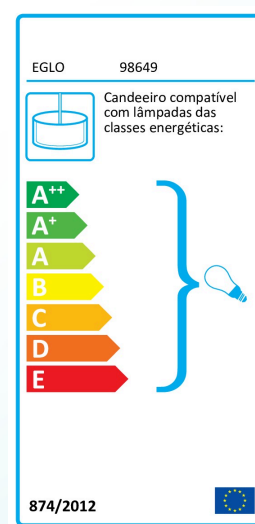

98649 ALOBRASE

Informação Geral

Número de material	98649
Tipo de luz	luminária de teto suspens
Segmento de produtos	iluminação do lar
Tema	outro/ não atribuível

Dimensões

Artigo Altura (em mm)	1100
Artigo Largura (em mm)	150
Artigo Comprimento (em mm)	1080
Net Weight	4,13 Kilogram

Material & Colour

Material da caixa	aço
Cor da caixa	latão-escovado
Cor do cabo	ZZKABFA_SW
Material de vidro/de proteção	glass vaporized
Cor do vidro/da proteção	âmbar

Functionality

Tipo de interruptor	sem interruptor
Bateria	Não

Informação Técnica

Classe de proteção	1
Tensão de rede	220-240V,50/60Hz
Tensão de operação	220-240V,50/60Hz

Sujeito a alterações técnicas