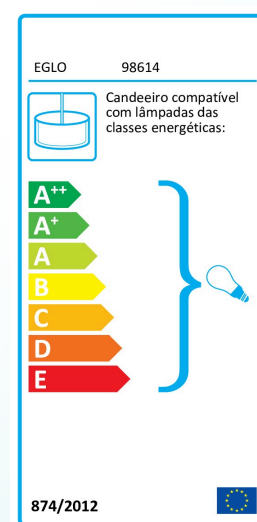

98614 ALOBRASE

Informação Geral

Número de material	98614
Tipo de luz	luminária de teto suspens
Segmento de produtos	iluminação do lar
Tema	outro/ não atribuível

Dimensões

Artigo Altura (em mm)	1100
Artigo Diâmetro (em mm)	300
Net Weight	3,44 Kilogram

Material & Colour

Material da caixa	aço
Cor da caixa	cromo
Cor do cabo	ZZKABFA_SW
Material de vidro/de proteção	glass vaporized
Cor do vidro/da proteção	preto-transparente

Functionality

Tipo de interruptor	sem interruptor
Bateria	Não

Informação Técnica

Classe de proteção	2
Tensão de rede	220-240V,50/60Hz
Tensão de operação	220-240V,50/60Hz

Sujeito a alterações técnicas

Iluminant 1

Tipo de lâmpada (1)

Lâmpadas incl. (1)

Tomada (1)

E27