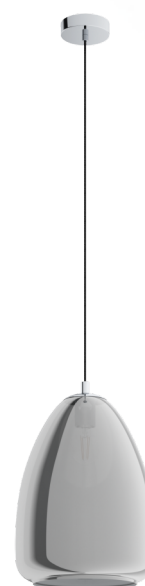

98614 ALOBRASE

Informação Geral

Número de material	98614
Tipo de luz	luminária de teto suspens
Segmento de produtos	iluminação do lar
Tema	outro/ não atribuível

Dimensões

Artigo Altura (em mm)	1100
Artigo Diâmetro (em mm)	300
Net Weight	3,44 Kilogram

Material & Colour

Material da caixa	aço
Cor da caixa	cromo
Cor do cabo	ZZKABFA_SW
Material de vidro/de proteção	glass vaporized
Cor do vidro/da proteção	preto-transparente

Functionality

Tipo de interruptor	sem interruptor
Bateria	Não

Informação Técnica

Classe de proteção	2
Tensão de rede	220-240V,50/60Hz
Tensão de operação	220-240V,50/60Hz

Sujeito a alterações técnicas