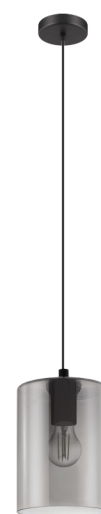

98585 CADAQUES 1

Informação Geral

Número de material	98585
Tipo de luz	luminária de teto suspens
Segmento de produtos	iluminação do lar
Tema	outro/ não atribuível

Dimensões

Artigo Altura (em mm)	1100
Artigo Diâmetro (em mm)	160
Net Weight	1,313 Kilogram

Material & Colour

Material da caixa	aço
Cor da caixa	preto
Material de vidro/de proteção	vidro fumado
Cor do vidro/da proteção	preto-transparente

Functionality

Tipo de interruptor	sem interruptor
Bateria	Não

Informação Técnica

Classe de proteção	2
Tensão de rede	220-240V,50/60Hz
Tensão de operação	220-240V,50/60Hz

Illuminant 1

Sujeito a alterações técnicas