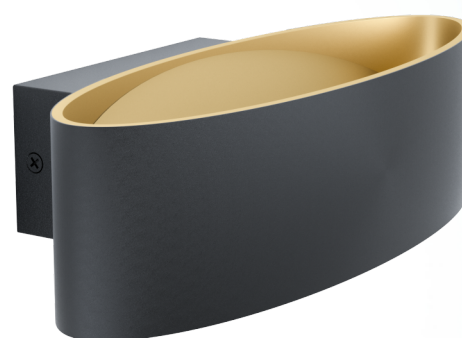

98542 MACCACARI

Informação Geral

Número de material	98542
Tipo de luz	luminária de parede
Segmento de produtos	iluminação do lar
Tema	outro/ não atribuível

Dimensões

Artigo Altura (em mm)	75
Artigo Comprimento (em mm)	270
Net Weight	0,997 Kilogram
Artigo Descarregamento (em mm)	130

Material & Colour

Material da caixa	alumínio, aço
Cor da caixa	preto, ouro
Material de vidro/de proteção	plástico
Cor do vidro/da proteção	transparente

Functionality

Tipo de interruptor	sem interruptor
Funções	LED não substituível
Bateria	Não