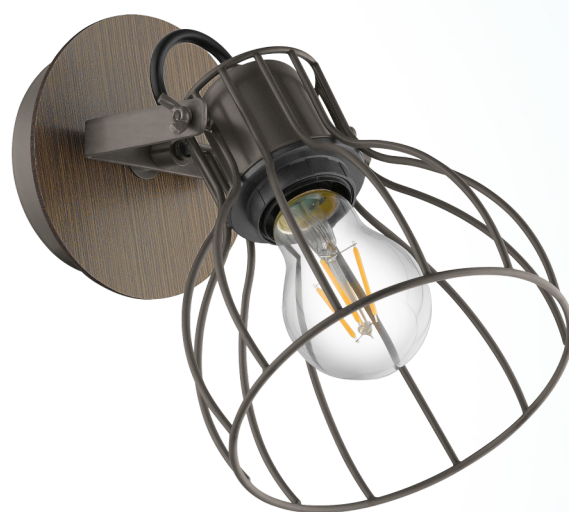

### Informação Geral

Número de material	98134
Tipo de luz	foco
Segmento de produtos	iluminação do lar
Tema	outro/ não atribuível

### Material & Colour

Material da caixa	madeira, aço
Cor da caixa	castanho, prata
Material de vidro/de proteção	aço
Cor do vidro/da proteção	prata

### Illuminant 1

Tipo de lâmpada (1)	E27
---------------------	-----

Sujeito a alterações técnicas

Lâmpadas incl. (1)  
Tomada (1)

EXCLUSIVO  
E27

Sujeito a alterações técnicas

**EGLO Leuchten GmbH**  
Heiligkreuz 22 | 6136 Pöll | Austria