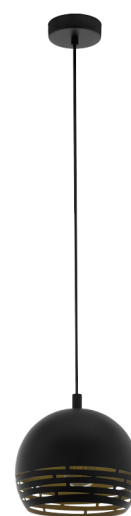

98071 CAMASTRA

Informação Geral

Número de material	98071
Tipo de luz	luminária de teto suspens
Segmento de produtos	iluminação do lar
Tema	outro/ não atribuível

Dimensões

Artigo Altura (em mm)	1100
Artigo Diâmetro (em mm)	225
Net Weight	1,005 Kilogram

Material & Colour

Material da caixa	aço
Cor da caixa	preto, ouro
Cor do cabo	ZZKABFA_SW

Functionality

Tipo de interruptor	sem interruptor
Bateria	Não

Informação Técnica

Classe de proteção	2
Tensão de rede	220-240V,50/60Hz
Tensão de operação	220-240V,50/60Hz

Illuminant 1

Tipo de lâmpada (1)	E27
---------------------	-----

Sujeito a alterações técnicas

Lâmpadas incl. (1)
Tomada (1)

EXCLUSIVO
E27

Sujeito a alterações técnicas

EGLO Leuchten GmbH
Heiligkreuz 22 | 6136 Pöll | Austria