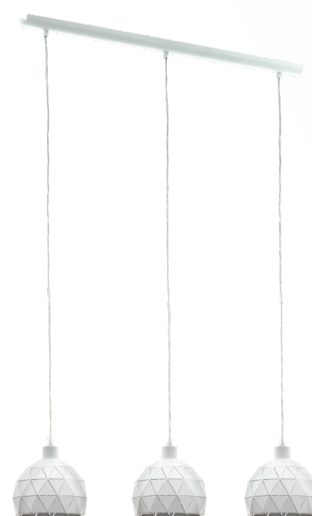

### Informação Geral

Número de material	97857
Tipo de luz	luminária de teto suspens
Segmento de produtos	iluminação do lar
Tema	outro/ não atribuível

### Material & Colour

Material da caixa	aço
Cor da caixa	branco
Cor do cabo	ZZKABFA_TR