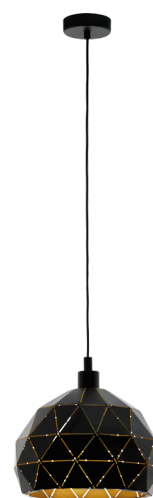

97841 ROCCAFORTE

Informação Geral

Número de material	97841
Tipo de luz	luminária de teto suspens
Segmento de produtos	iluminação do lar
Tema	outro/ não atribuível

Dimensões

Artigo Altura (em mm)	1100
Artigo Diâmetro (em mm)	400
Net Weight	3,11 Kilogram

Material & Colour

Material da caixa	aço
Cor da caixa	preto, ouro
Cor do cabo	ZZKABFA_SW

Functionality

Tipo de interruptor	sem interruptor
Bateria	Não

Informação Técnica

Classe de proteção	2
Tensão de rede	220-240V,50/60Hz
Tensão de operação	220-240V,50/60Hz

Illuminant 1

Tipo de lâmpada (1)	E27
---------------------	-----

Sujeito a alterações técnicas

Lâmpadas incl. (1)
Tomada (1)

EXCLUSIVO
E27

Sujeito a alterações técnicas

EGLO Leuchten GmbH
Heiligkreuz 22 | 6136 Pöll | Austria