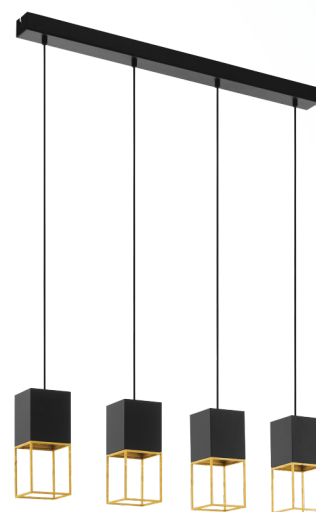

## Informação Geral

Número de material	97734
Tipo de luz	luminária de teto suspens
Segmento de produtos	iluminação do lar
Tema	outro/ não atribuível

## Material & Colour

Material da caixa	aço
Cor da caixa	preto, ouro
Cor do cabo	ZZKABFA_SW