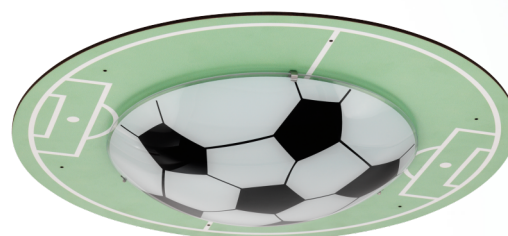

97667 TABARA

Informação Geral

Número de material	97667
Tipo de luz	iluminação de teto
Segmento de produtos	iluminação do lar
Tema	quarto de criança

Dimensões

Artigo Altura (em mm)	80
Artigo Diâmetro (em mm)	400
Peso líquido (kg)	1,209 Kilogram

Material & Colour

Material da estrutura	madeira, aço
cor e acabamento da estrutura	verde, branco
Vidro / acabamento	vidro acetinado
cor do vidro /acabamento	motivo futebol

Functionality

Tipo de interruptor	sem interruptor
Bateria	Não

Informação Técnica

Classe de proteção	1
Tensão de rede	220-240V,50/60Hz
Tensão de operação	220-240V,50/60Hz

Illuminant 1

Sujeito a alterações técnicas