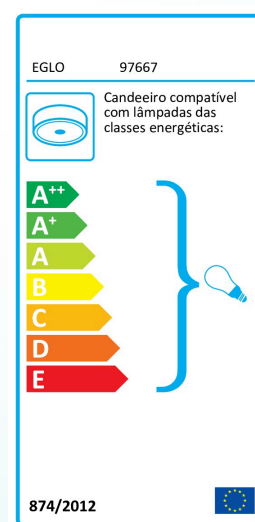

97667 TABARA

Informação Geral

Número de material	97667
Tipo de luz	iluminação de teto
Segmento de produtos	iluminação do lar
Tema	quarto de criança

Dimensões

Artigo Altura (em mm)	80
Artigo Diâmetro (em mm)	400
Peso líquido (kg)	1,209 Kilogram

Material & Colour

Material da estrutura	madeira, aço
cor e acabamento da estrutura	verde, branco
Vidro / acabamento	vidro acetinado
cor do vidro /acabamento	motivo futebol

Functionality

Tipo de interruptor	sem interruptor
Bateria	Não

Informação Técnica

Classe de proteção	1
Tensão de rede	220-240V,50/60Hz
Tensão de operação	220-240V,50/60Hz

Illuminant 1

Sujeito a alterações técnicas