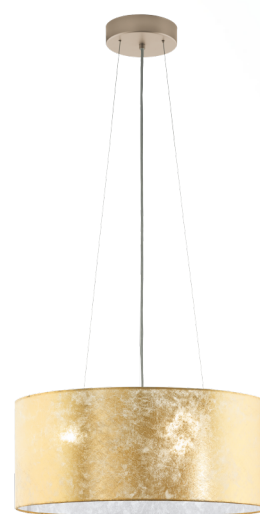

97644 VISERBELLA

Informação Geral

Número de material	97644
Tipo de luz	luminária de teto suspens
Segmento de produtos	iluminação do lar
Tema	conceito-tecido

Dimensões

Artigo Altura (em mm)	1100
Artigo Diâmetro (em mm)	530
Net Weight	1,603 Kilogram

Material & Colour

Material da caixa	aço
Cor da caixa	champagne
Material de vidro/de proteção	têxtil
Cor do vidro/da proteção	ouro

Functionality

Tipo de interruptor	sem interruptor
Bateria	Não

Informação Técnica

Classe de proteção	1
Tensão de rede	220-240V,50/60Hz
Tensão de operação	220-240V,50/60Hz

Illuminant 1

Sujeito a alterações técnicas