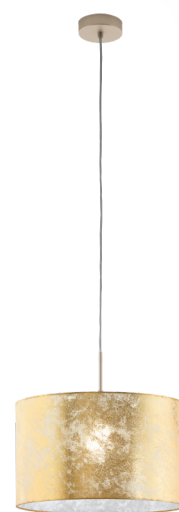

97643 VISERBELLA

Informação Geral

Número de material	97643
Tipo de luz	luminária de teto suspens
Segmento de produtos	iluminação do lar
Tema	conceito-tecido

Dimensões

Artigo Altura (em mm)	1100
Artigo Diâmetro (em mm)	380
Peso líquido (kg)	1,38 Kilogram

Material & Colour

Material da estrutura	aço
cor e acabamento da estrutura	champagne
Vidro / acabamento	têxtil
cor do vidro /acabamento	ouro

Functionality

Tipo de interruptor	sem interruptor
Bateria	Não

Informação Técnica

Classe de proteção	2
Tensão de rede	220-240V,50/60Hz
Tensão de operação	220-240V,50/60Hz

Illuminant 1

Sujeito a alterações técnicas